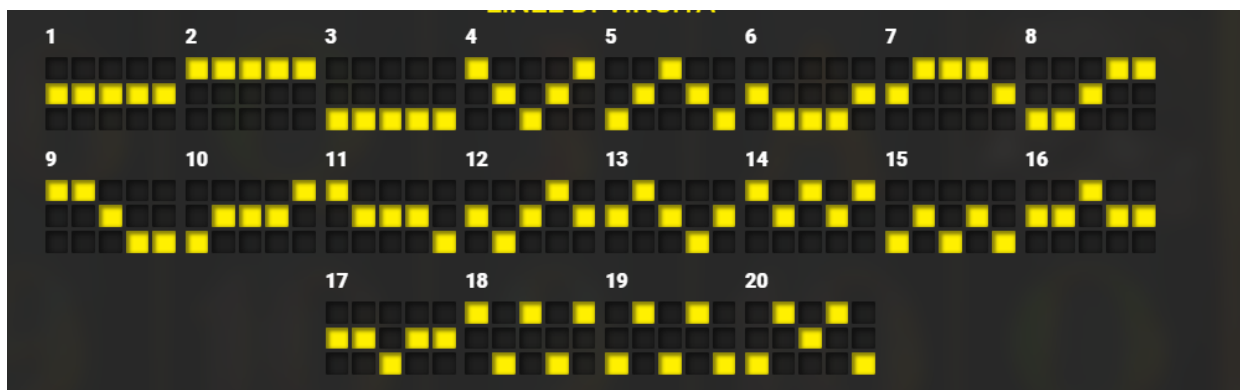

## Informazioni aggiuntive sull'interfaccia di gioco

Durante il gioco, le icone vengono utilizzate nell'interfaccia utente nel seguente modo:

## LINEE DI VINCITA

TABELLA DEI PAGAMENTI

1x		=	<b>X2</b>
2x		=	<b>X4</b>
3x		=	<b>X8</b>
4x		=	<b>X16</b>

**PIANO DI VINCITA**

				
5 5000,00 4 60,00 3 40,00 2 20,00	5 200,00 4 60,00 3 40,00 2 20,00	5 80,00 4 32,00 3 16,00 2 8,00	5 32,00 4 16,00 3 8,00	5 24,00 4 8,00 3 4,00
<b>A</b>	<b>K</b>	<b>Q</b>	<b>J</b>	<b>10</b>
5 16,00 4 6,00 3 2,00	5 16,00 4 6,00 3 2,00	5 8,00 4 4,00 3 1,00	5 8,00 4 4,00 3 1,00	5 4,00 4 2,00 3 1,00

5 4,00 4 2,00 3 1,00

**SIMBOLI:**

**SIMBOLO SCATTER**

3 SIMBOLI SCATTER VISIBILI SUI RULLI 2, 3 E 4 ASSEGNANO 10 GIRI GRATIS

**SIMBOLO WILD**

IL WILD SOSTITUISCE TUTTI I SIMBOLI TRANNE LO SCATTER

IL SIMBOLO WILD MOLTIPLICA LE VINCITE DI LINEA QUANDO SOSTITUISCE ALTRI SIMBOLI